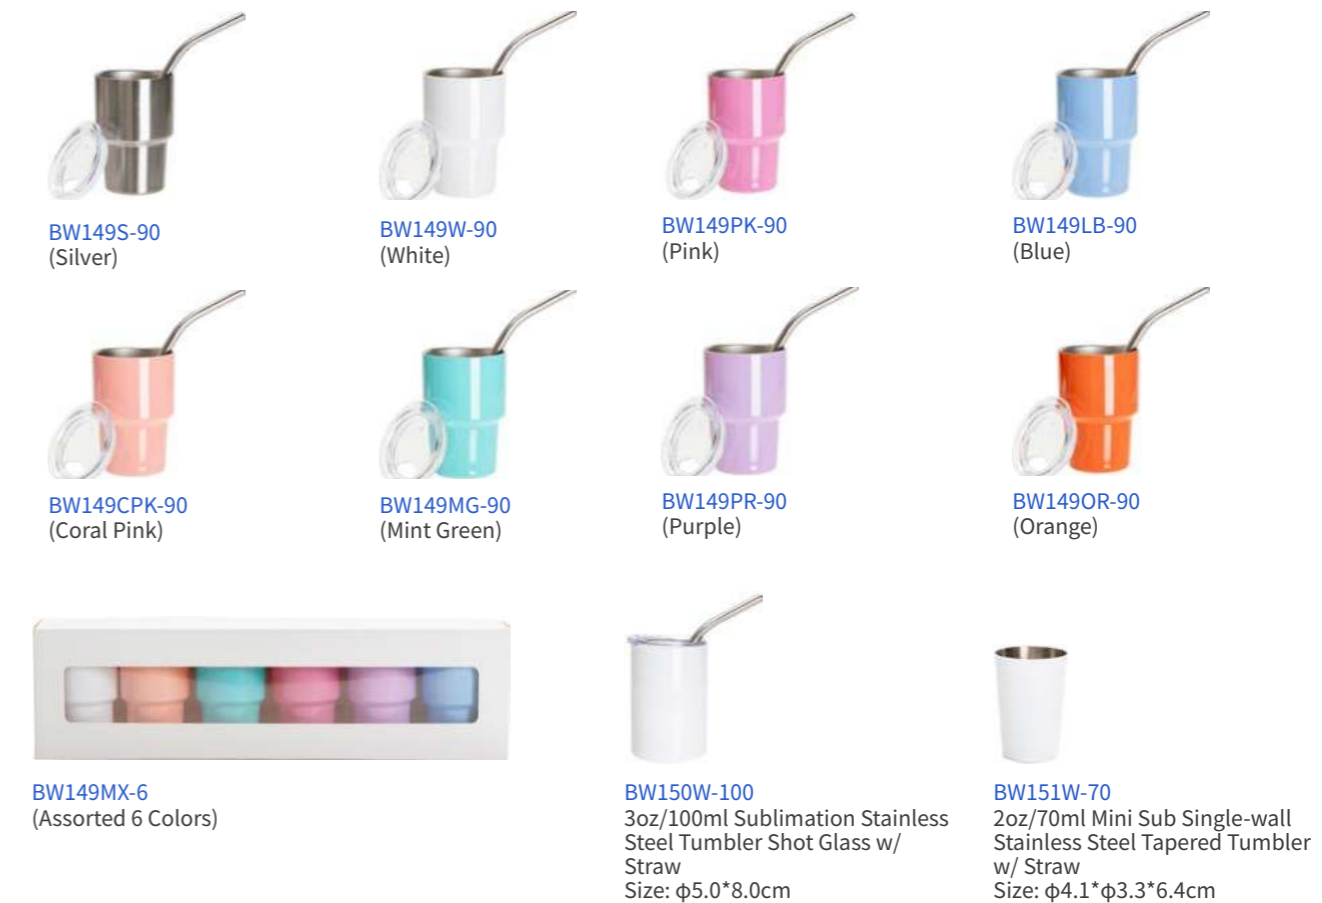

Mini Sublimation Stainless Steel Tumbler Shot Glass w/ Straw

Size: φ5.1*φ3.9*8.1cm 3oz/90ml

BW149S-90
(Silver)

BW149W-90
(White)

BW149PK-90
(Pink)

BW149LB-90
(Blue)

BW149CPK-90
(Coral Pink)

BW149MG-90
(Mint Green)

BW149PR-90
(Purple)

BW149OR-90
(Orange)

BW149MX-6
(Assorted 6 Colors)

BW150W-100
3oz/100ml Sublimation Stainless Steel Tumbler Shot Glass w/ Straw
Size: φ5.0*8.0cm

BW151W-70
2oz/70ml Mini Sub Single-wall Stainless Steel Tapered Tumbler w/ Straw
Size: φ4.1*φ3.3*6.4cm