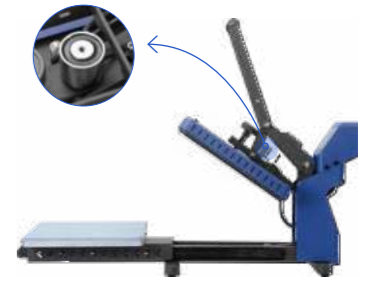

### 3 Configurations

Manual  
 Slide-Out Drawer  
 Auto-Open

Drawer  
 Slide-Out Drawer  
 Auto-Open

Auto-Open  
 Slide-Out Drawer  
 Auto-Open

Heat Platen	38x38cm 15x15in		40x50cm 16x20in		40x60cm 16x24in		Frequency	Parameter
Voltage	220V	110V	220V	110V	220V	110V	50~60Hz	Temp. Range: 32-482 °F (0-250°C) Time Range: 0-999 seconds
Power	2000w	1300w	2200w	1600w	2400w	1800w		